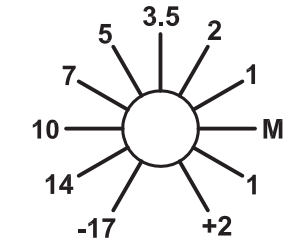

INPUT Z

300Ω
1200Ω

PAD OUT
PAD IN

NON-INV
INVERT
PHASE

O/P TRIM (dB)

INPUT Z

300Ω
1200Ω

PAD OUT
PAD IN