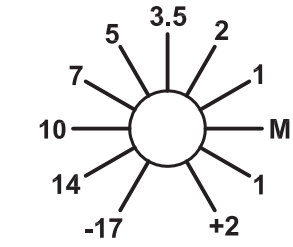

O/P TRIM (dB)